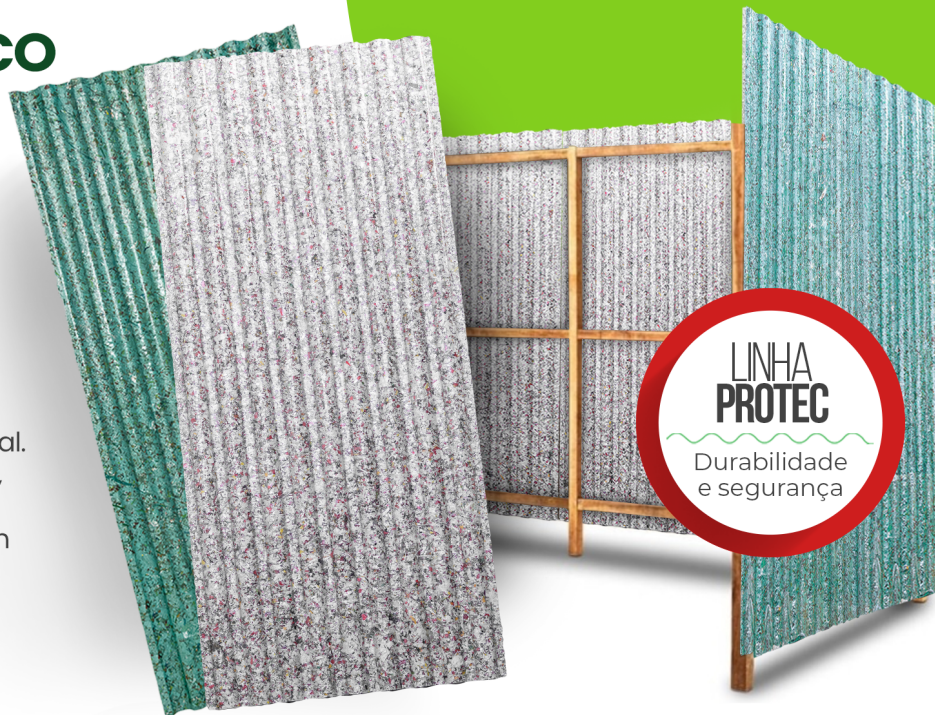

Opção **translúcida** ondulada

QUALIDADE

- **Alta resistência** (suporta 150 Kg por m²)
- **Anti-mofo**
- **Antifungo**
- **Não trincam**
- **Não quebram**
- **Impermeáveis**
- **Não propagam chamas** (fogo)
- **Duráveis**

CUMEEIRA

As cumeeiras ecológicas da **Ambiplac** são projetadas para proteger seu telhado.

Ela é essencial para garantir a impermeabilização e a integridade estrutural do telhado, evitando a entrada de água, sujeiras e vento nos pontos mais vulneráveis.

TAPUME ECOLÓGICO

Garantindo a segurança da sua obra

Seja em projetos de construção residencial, comercial ou industrial, os tapumes ecológicos **Ambiplac** elevam o nível estético da sua obra enquanto reduzem o impacto ambiental. Feitos a partir de materiais eco-friendly, esses tapumes não só proporcionam privacidade e segurança, mas também marcam sua presença como um defensor do meio ambiente.

Variações:

● Cinza ● Verde

PLACA ECOLÓGICA

Por serem mais resistentes, a maior vantagem das placas ecológicas está relacionada ao custo-benefício, uma vez que essas placas podem ser reutilizadas diversas vezes.