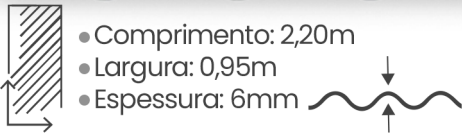

Escolher a **Ambiplac** significa escolher a excelência em produtos que protegem não apenas os lares e edifícios, mas também o nosso precioso planeta.

TELHA ECOLÓGICA

- Comprimento: 2,20m
- Largura: 0,95m
- Espessura: 6mm